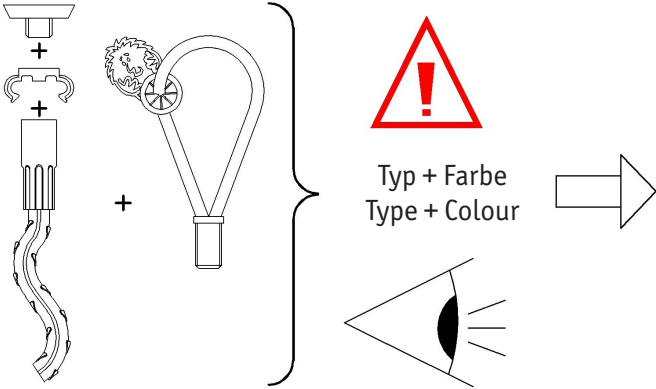

1.

2.

Type	Farbe	Colour
Rd12 - 500kg	Orange	Orange
Rd14 - 800kg	Weiss	White
Rd16 - 1200kg	Rot	Red
Rd18 - 1600kg	Rosa	Pink
Rd20 - 2000kg	Hellgrün	Light green
Rd24 - 2500kg	Anthrazit	Anthracite
Rd30 - 4000kg	Grün	Green
Rd36 - 6300kg	Blau	Blue
Rd42 - 8000kg	Silber	Silver
Rd52 - 12500kg	Gelb	Yellow