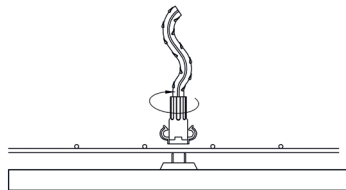

1.

2.

Type	Farbe	Colour
Rd12 - 500kg	Orange	Orange
Rd14 - 800kg	Weiss	White
Rd16 - 1200kg	Rot	Red
Rd18 - 1600kg	Rosa	Pink
Rd20 - 2000kg	Hellgrün	Light green
Rd24 - 2500kg	Anthrazit	Anthracite
Rd30 - 4000kg	Grün	Green
Rd36 - 6300kg	Blau	Blue
Rd42 - 8000kg	Silber	Silver
Rd52 - 12500kg	Gelb	Yellow

3.

4.

5.

6.

7.

8.

9.

10.