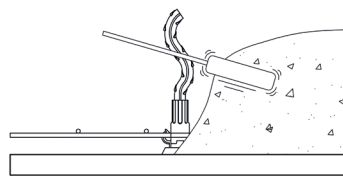

1.

2.

Type	Farbe	Colour
Rd12 - 500kg	Orange	Orange
Rd14 - 800kg	Weiss	White
Rd16 - 1200kg	Rot	Red
Rd18 - 1600kg	Rosa	Pink
Rd20 - 2000kg	Hellgrün	Light green
Rd24 - 2500kg	Anthrazit	Anthracite
Rd30 - 4000kg	Grün	Green
Rd36 - 6300kg	Blau	Blue
Rd42 - 8000kg	Silber	Silver
Rd52 - 12500kg	Gelb	Yellow

3.

4.

5.

6.

7.

8.

9.

10.