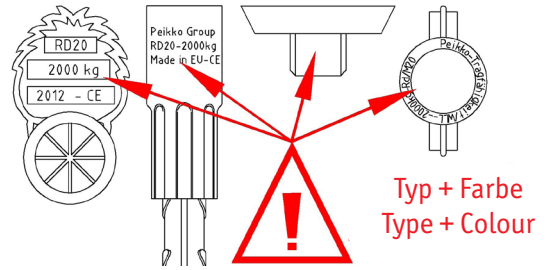

1.

2.

Type	Farbe	Colour
Rd12 - 500kg	Orange	Orange
Rd14 - 800kg	Weiss	White
Rd16 - 1200kg	Rot	Red
Rd18 - 1600kg	Rosa	Pink
Rd20 - 2000kg	Hellgrün	Light green
Rd24 - 2500kg	Anthrazit	Anthracite
Rd30 - 4000kg	Grün	Green
Rd36 - 6300kg	Blau	Blue
Rd42 - 8000kg	Silber	Silver
Rd52 - 12500kg	Gelb	Yellow