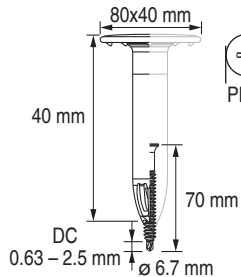

2042595
21.3.2012

S-IDP 6.7C/8040x70

2039515

Duplex coated

2042595