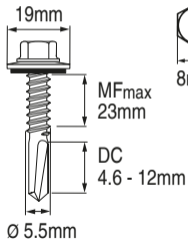

S-MD 65 S 5.5 x 52

290684

Rostfrei / Inox / Stainless A2

2056971