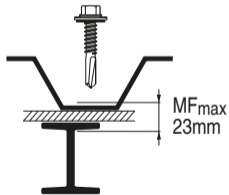

S-MD 65 S 5.5 x 52

290684

Rostfrei / Inox / Stainless A2

2056971