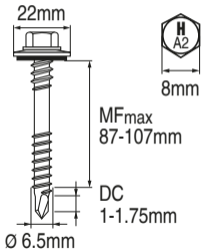

S-CDW 51S 6,5x160

272535

Rostfrei / Inox / Stainless A2

2114293