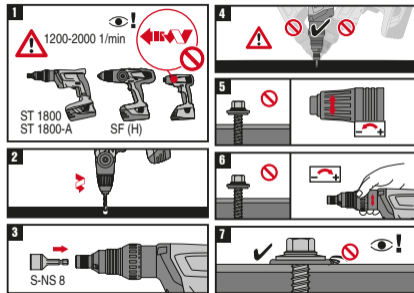

S-MP 52Z 6.3x100

375278

Verzinkt / Zingué / Zinc

2113769