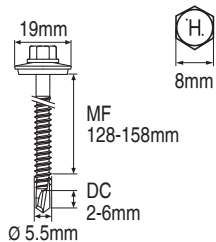

2157008
11.07.2018

S-CDH 63S 5.5x186

2157303

Rostfrei / Inox / Stainless A2

2157008